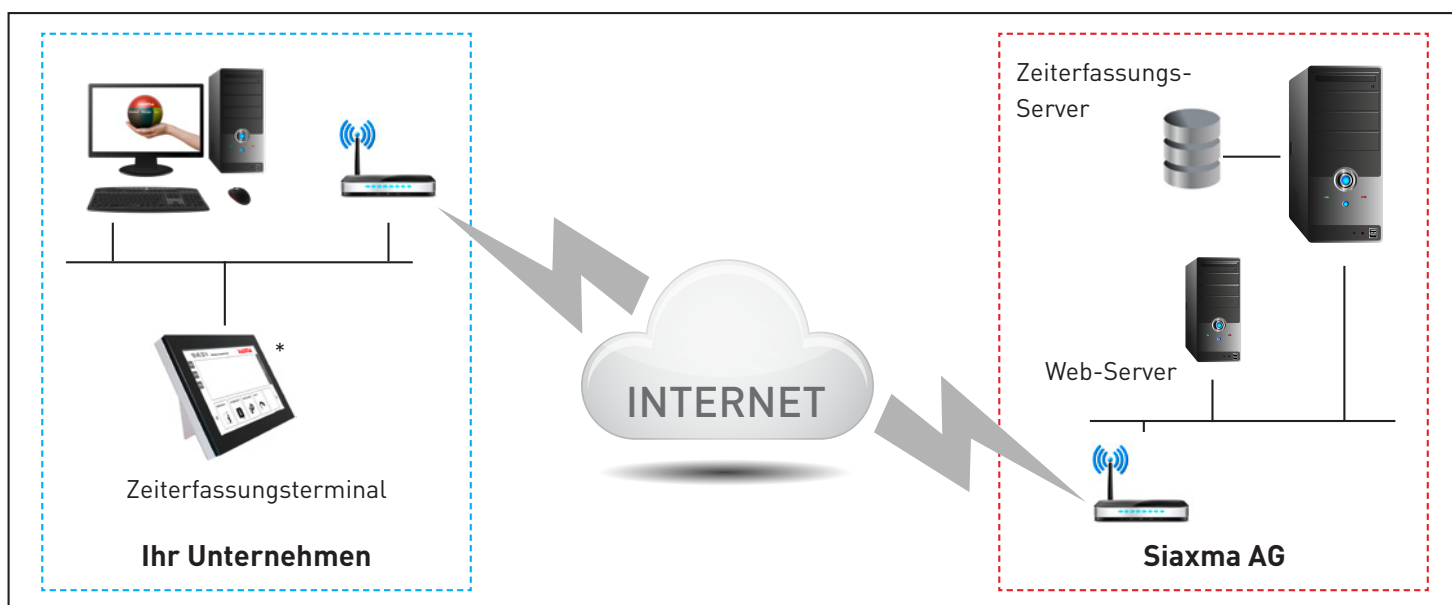

ZEITERFASSUNG ZUM MIETEN – SICHER UND IMMER AKTUELL

Um den Einstieg zu einem professionellen Tool möglichst einfach zu gestalten, bieten wir unsere Zeiterfassung, wie übrigens auch unsere Zutrittskontrolle, als Hosting-Lösung an. Dies ist vergleichbar mit der Miete von Soft- und Hardware, mit dem Unterschied, dass weder das eine noch das andere bei Ihnen vor Ort ist. Sie benötigen also weder physischen Speicherplatz oder Software-Pakete, noch brauchen Sie neue IT-Stellen zu schaffen.

Denn wenn immer Sie eine Frage haben oder etwas nicht ganz wunschgemäss funktionieren sollte, ist Ihr Siaxma-Supporter nur einen Anruf entfernt.

Im Unterschied zur Cloud-Lösung ist das Hosting bei der Siaxma AG ortsgebunden, sicher und einfach. Ihre Daten bleiben in einem Rechenzentrum in der Schweiz und sind dadurch optimal geschützt. Das Gleiche gilt selbstverständlich für Ihren verschlüsselten Zugriff darauf, egal von wo oder wann Sie dies tun. Ihre Mitarbeitenden können ihre Arbeitszeit- und Leistungsdaten von überall her und auch mobil eingeben. Die minimalen Initial- und die kalkulierbaren Betriebskosten bewahren Sie vor finanziellen Überraschungen. Überrascht sein werden Sie höchstens vom Komfort und der Einfachheit des Systems.

* Hardware nicht enthalten

IHR HAUPTNUTZEN: EINSPARUNGEN

- Keine Anschaffung von IT-Hardware
- Keine Lizenzkosten und Updates für Software
- Keine personellen Ressourcen nötig
- Immer die aktuellste Version in Betrieb
- Planbare, gleich bleibende Kosten
- Updates und Unterhalt inklusive
- Unterstützung durch Siaxma Helpdesk
- Permanente Verfügbarkeit von System und Daten
- Optionale Zeiterfassungsterminals
- Offene Skalierbarkeit für Wachstum und Ausbau
- Viel Spielraum für Individualisierungen
- Schnelle und unkomplizierte Inbetriebnahme
- Wechsel zu Vor-Ort-Installation jederzeit möglich
- Konzentration auf Ihr Kerngeschäft
- Passgenaue Systemgrösse